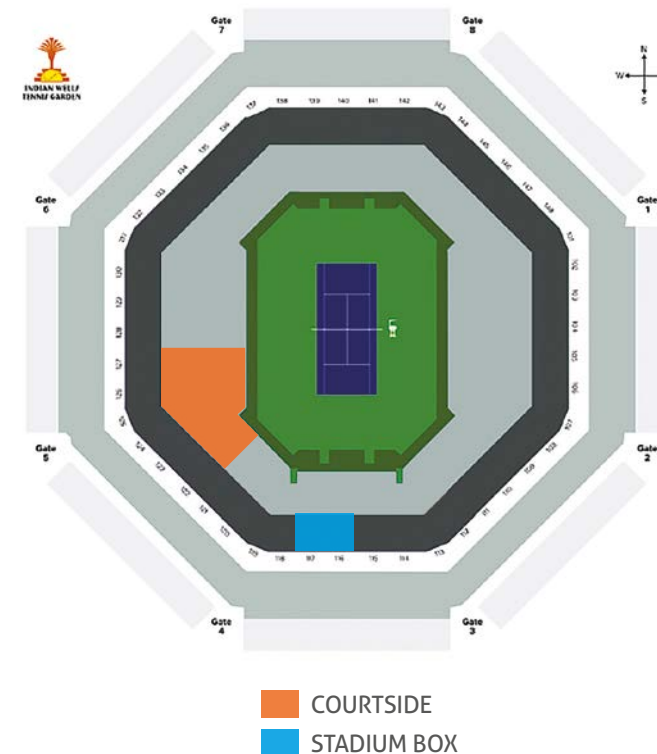

INGRESSOS AVULSOS

Os melhores ingressos para uma experiência VIP no Tennis Paradise

SESSÃO	DATA	RODADA	STADIUM BOX	COURTSIDE
1 DIA	Quarta, 04/03	1a rodada	SOLDOUT	$240,00
2 NOITE			SOLDOUT	$220,00
3 DIA	Quinta, 05/03	1a rodada	SOLDOUT	$540,00
4 NOITE			$280,00	$450,00
5 DIA	Sexta, 06/03	2a rodada	SOLDOUT	$850,00
6 NOITE			$620,00	$740,00
7 DIA	Sábado, 07/03	2a rodada	$1.000,00	$1.060,00
8 NOITE			SOLDOUT	SOLDOUT
9 DIA	Domingo, 08/03	3a rodada	SOLDOUT	$1.060,00
10 NOITE			SOLDOUT	$680,00
11 DIA	Segunda, 09/03	3a rodada	$830,00	$880,00
12 NOITE			$420,00	SOLDOUT
13 DIA	Terça, 10/03	Oitavas de final	$870,00	$930,00
14 NOITE			SOLDOUT	SOLDOUT
15 DIA	Quarta, 11/03	Oitavas de final	$870,00	$990,00
16 NOITE			$500,00	$810,00
17 DIA	Quinta, 12/03	Quartas de final	SOLDOUT	$1.120,00
18 NOITE			$570,00	$840,00
19 DIA	Sexta, 13/03	Semifinais Fem./Final duplas Masc.	SOLDOUT	$870,00
20 DIA	Sábado, 14/03	Semifinais Masc./Final duplas Fem.	SOLDOUT	$1.490,00
21 DIA	Domingo, 15/03	Final masculina e feminina	SOLDOUT	$1.670,00

*Valores em USD, por ingresso

*Valores e programação sujeitos à alteração, sem aviso prévio.

* Valor não inclui IR (8,00%). ** Valor não inclui IOF (3,5%) para pagamentos no BR.

*Os ingressos se referem a Quadra Central – Stadium 1. Os clientes têm acesso a todas as quadras, exceto Stadium 2.

LOCALIZAÇÃO DOS INGRESSOS

Todos os ingressos avulsos da FABERG incluem:

Pacotes terrestres sob consulta – entre em contato para garantir o seu.